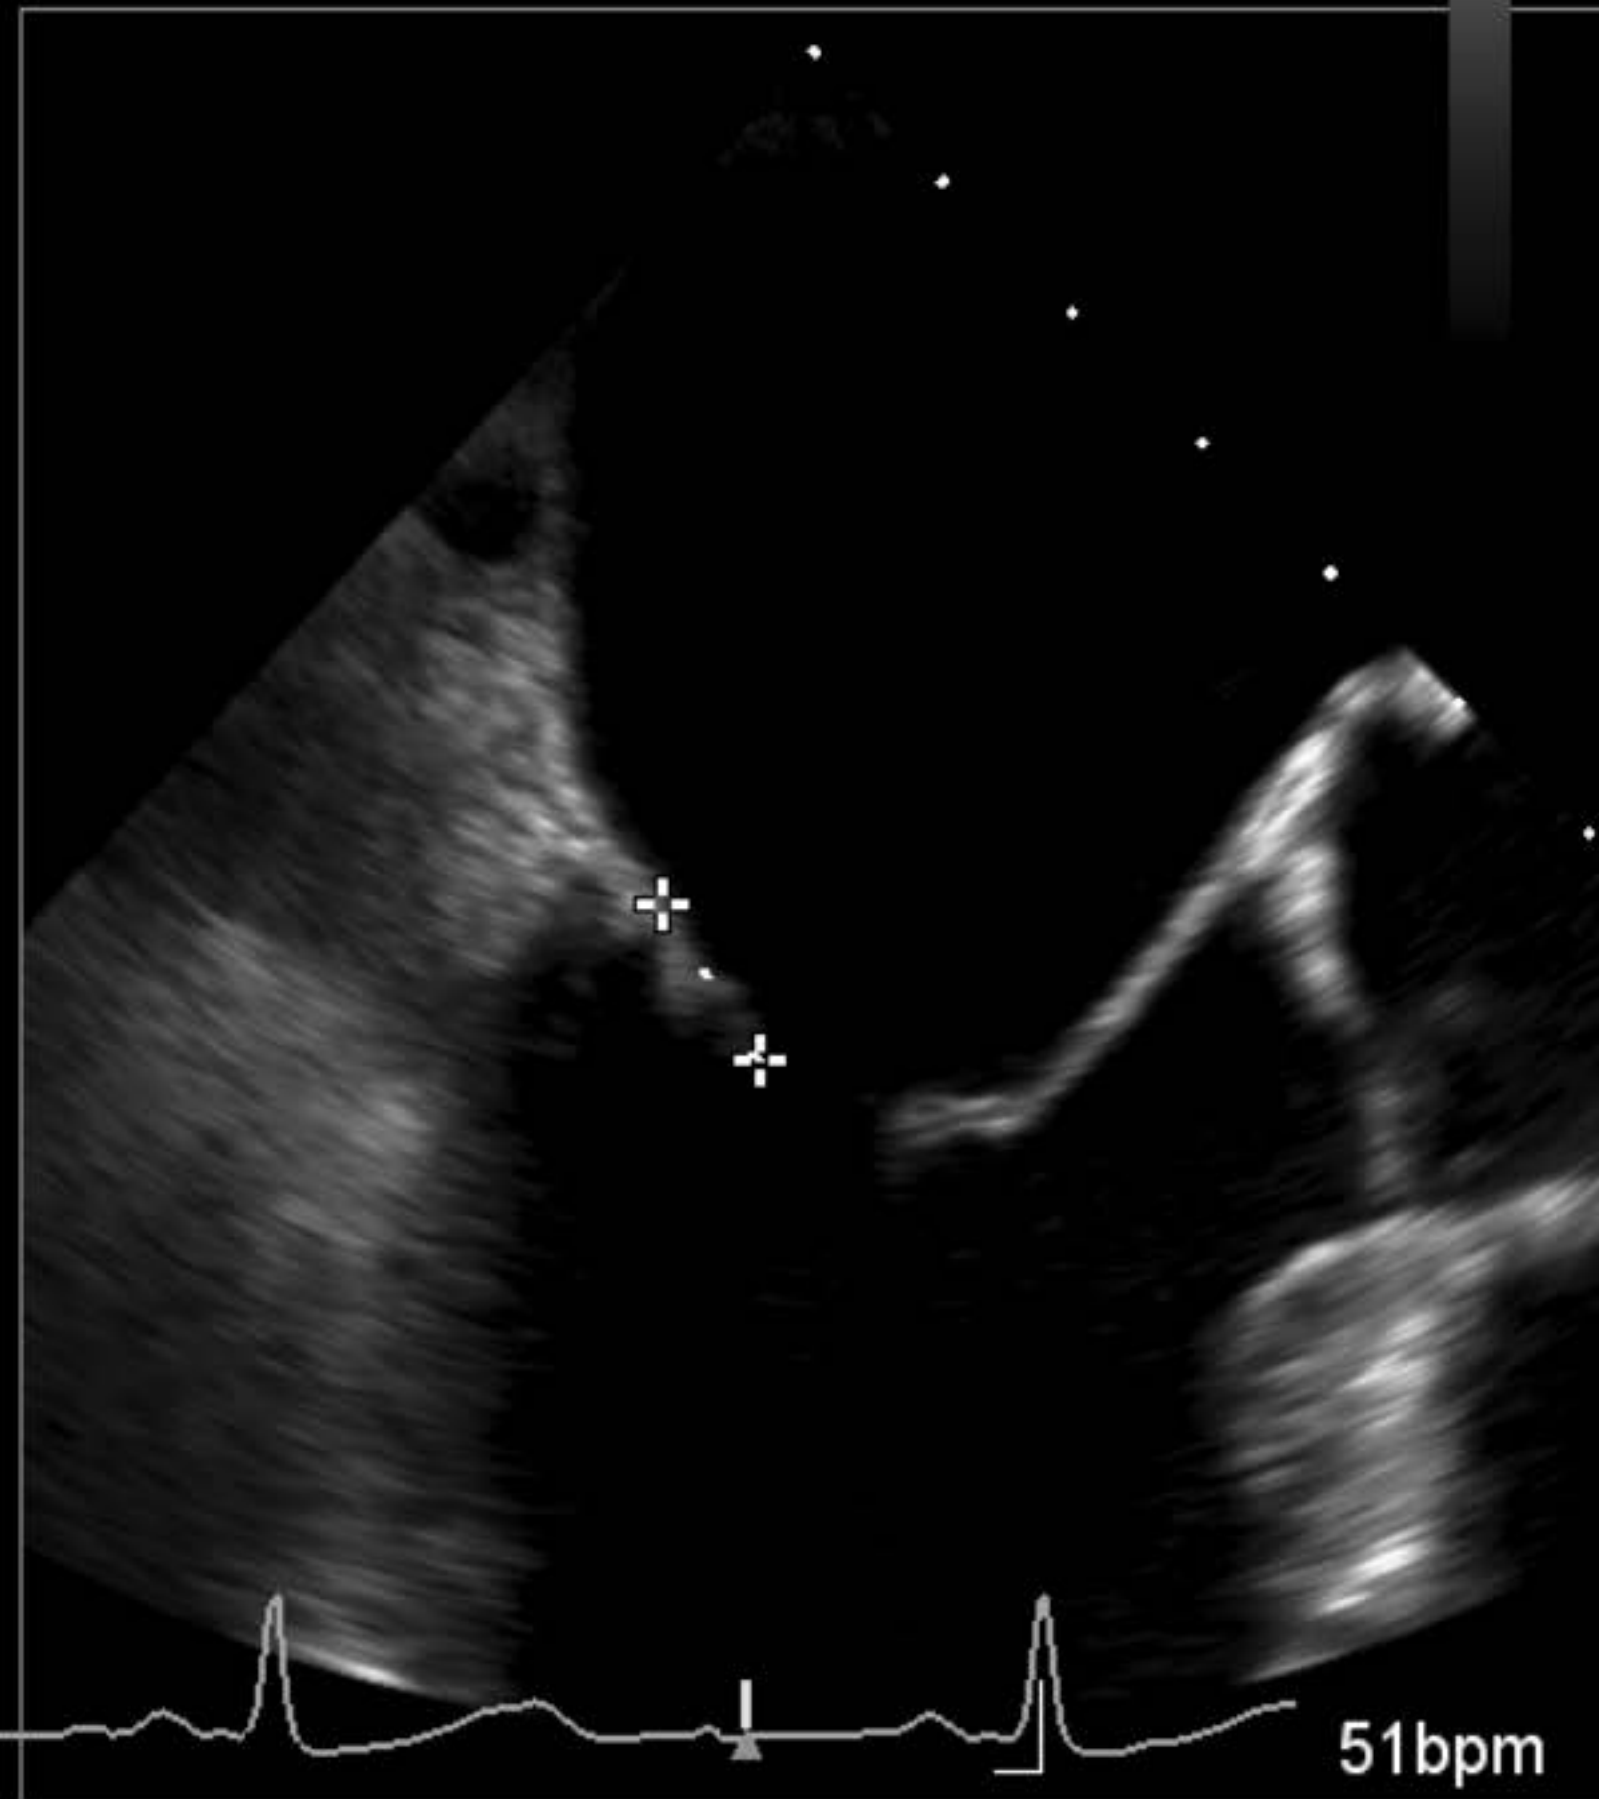

Erw. Echo

X8-2t  
27Hz  
9.0cm

TISO.2 MI 0.5

S4

xPlane  
45%  
45%  
50dB  
P Aus  
Allg

PAT.-T.: 37.0C  
TEE-T.: 38.9C

✦ Abstand 1.00 cm

51bpm